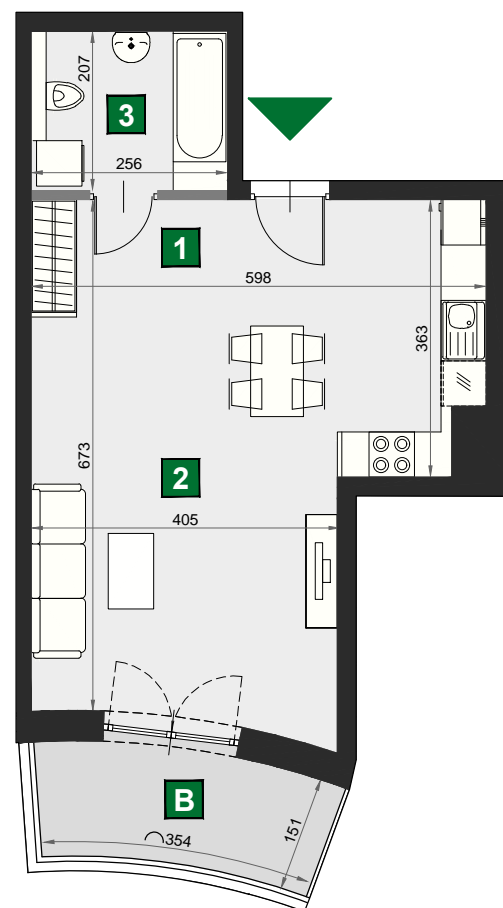

# WIŚLANETARASY 2.0

0 1 2 [m]

## C 205

budynek	A
piętro	6
mieszkanie	C 205
liczba pokoi	1

<b>B</b> balkon	5,83 m <sup>2</sup>
<b>1</b> przedpokój	6,06 m <sup>2</sup>
<b>2</b> pokój dzienny z aneksem kuch.	28,22 m <sup>2</sup>
<b>3</b> łazienka	5,30 m <sup>2</sup>

powierzchnia	39,58 m <sup>2</sup>
cena brutto	395 800 zł